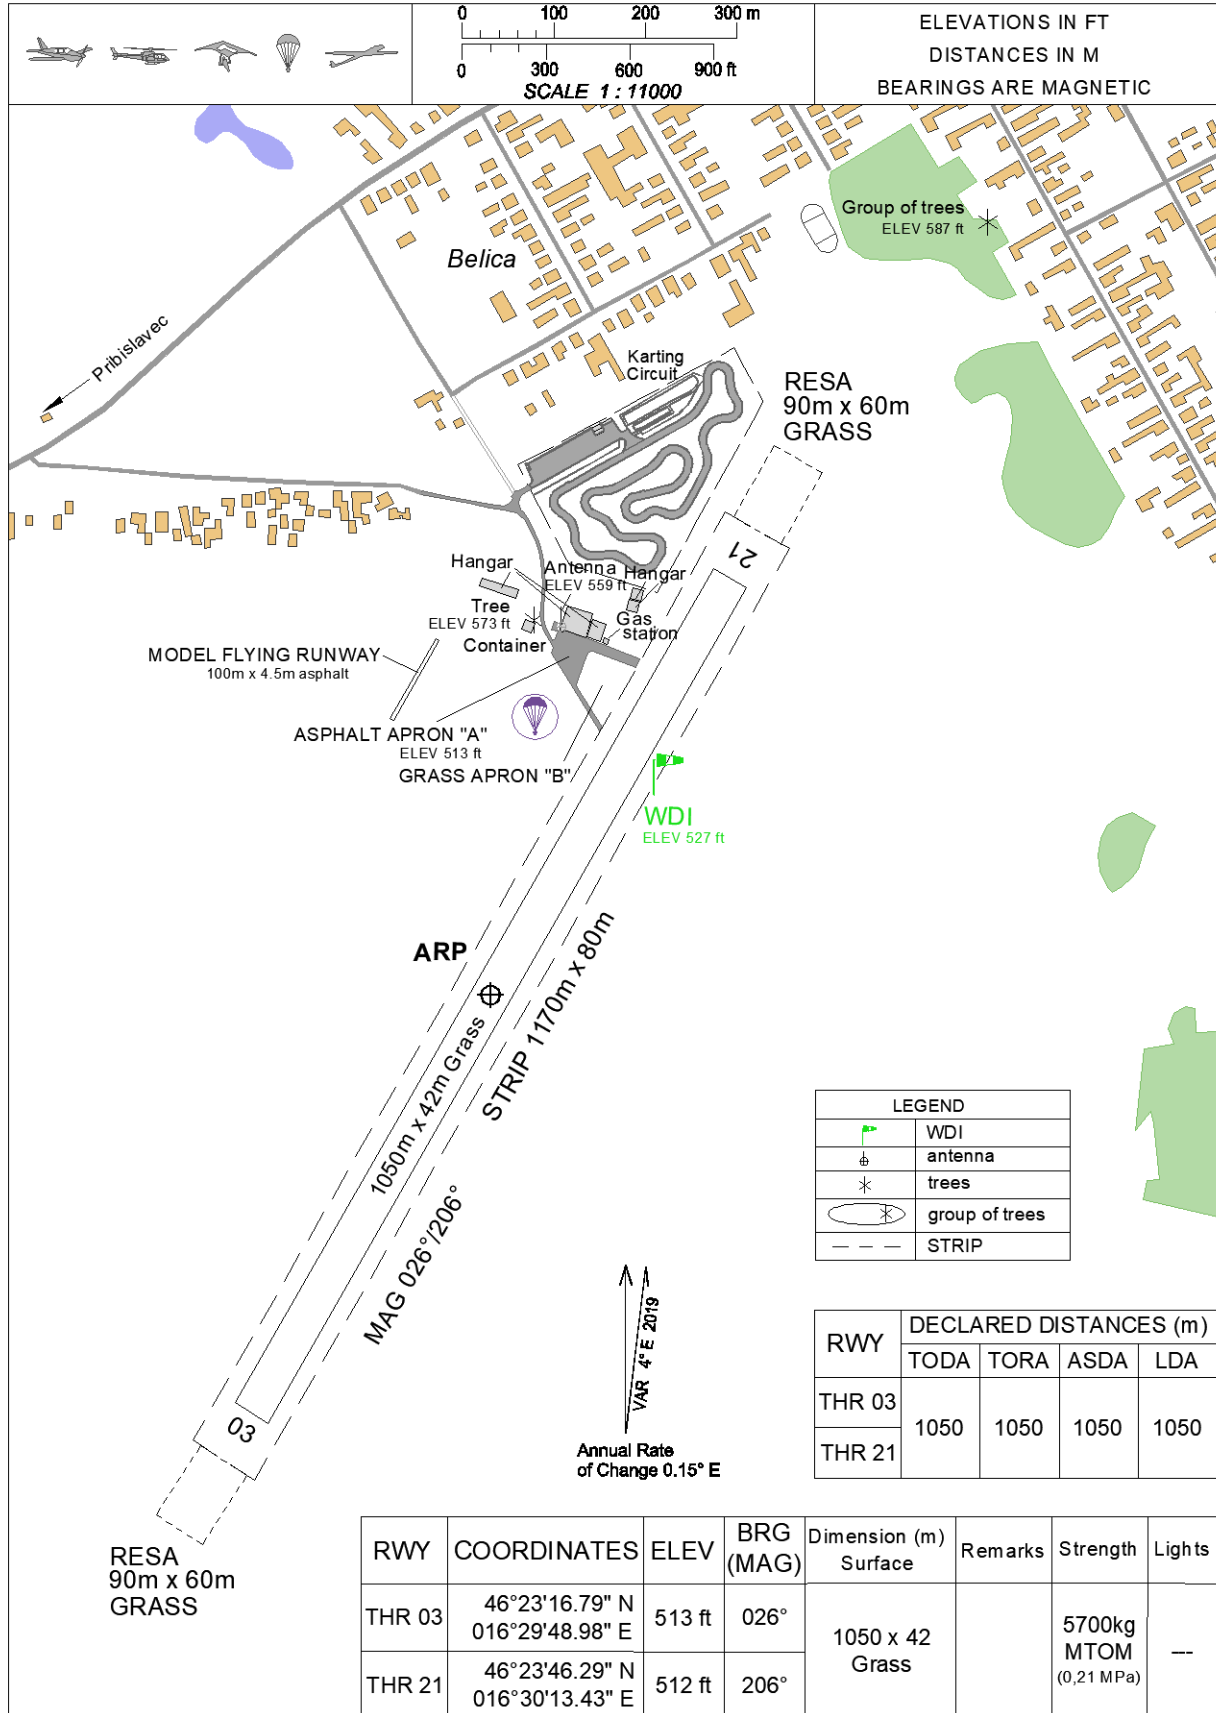

AERODROME CHART

ČAKOVEC / Pribislavec
CROATIA

ARP
46° 23' 31.54" N
016° 30' 01.21" E

AD ELEV 513 ft
GUND 148 ft

ČAKOVEC RADIO 123.500
FIS ZAGREB 135.050

CHANGE: MAGNETIC VARIATION; BRG Mag, RESA, Strength